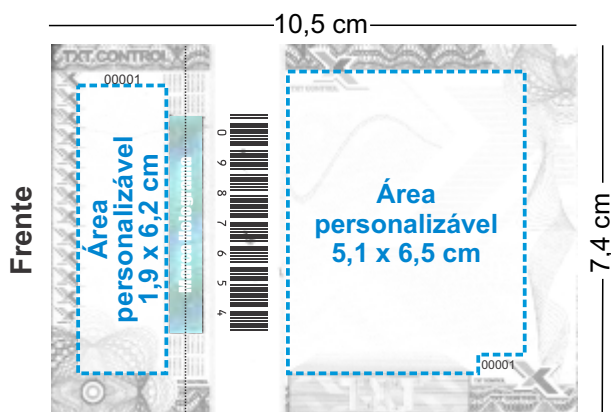

INGRESSO | Super POP

TIPO DE IMPRESSÃO: • Digital laser Color ou PB

Cores:

Segurança:

Sistema de segurança com tinta uv (vermelho e amarelo). Microletras distorcidas, cryptoline, tarja holográfica personalizada como itens adicionais de segurança. Possui uma serrilha reta, proporcionando 1 canhoto. Os ingressos são numerados; Conta com codificação de barras para validação e controle de acesso. Por meio de um sistema próprio, disponibilizamos o banco de dados criptografado e fornecemos o sistema de validação de ingresso com a utilização de leitor e notebook/computador (sistema operacional Windows).

Características

Ingresso em papel offset; A área destinada à impressão é a frente do ingresso, color ou preto; Acabamento: talões com 50 unidades e capa.

Condições

Forma de pagamento: à vista / 7 dias / 14 dias / 28 dias;
Pedido mínimo: 1000 unidades, lotes adicionais de 200 unidades (acréscimo de 20% sob o valor da caixa);
Taxa de urgência: 20% sobre o valor total;

Prazo de entrega: 24 à 48 horas;

Frete: por conta do cliente. Pode haver alteração de prazo de acordo com o layout e quantidade solicitada (prazo valido mediante liberação de pagamento e arte aprovada).