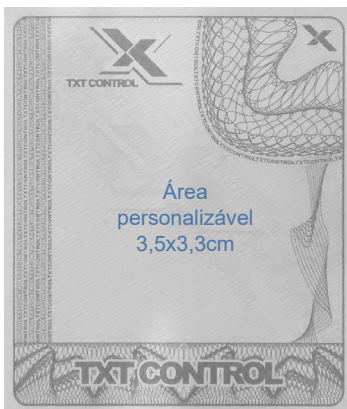

VALE VALOR | TG

TIPO DE IMPRESSÃO • Digital laser Color ou PB

Cores

 verde  azul  laranja  lilás  sépia  vermelho

Características

Os ingressos podem ser numerados;
Ingresso em papel offset; A área destinada à impressão é a frente do ingresso; A impressão poderá ser colorida ou em preto e branco;

Segurança

Conta com tinta uv verde;
Microletras distorcidas e fundo numismático como itens adicionais de segurança.

Medida 4,2x4,8cm

Condições

Pedido mínimo: 1000 unidades, lotes adicionais de 200 unidades (acréscimo de 20% sob o valor da caixa);
Taxa de urgência: 20% sobre o valor total;
Forma de pagamento: à vista / 7 dias / 14 dias / 28 dias;
Prazo de entrega: 24 à 48 horas; Frete: por conta do cliente. Pode haver alteração de prazo de acordo com o layout e quantidade solicitada (prazo valido mediante liberação de pagamento e arte aprovada).